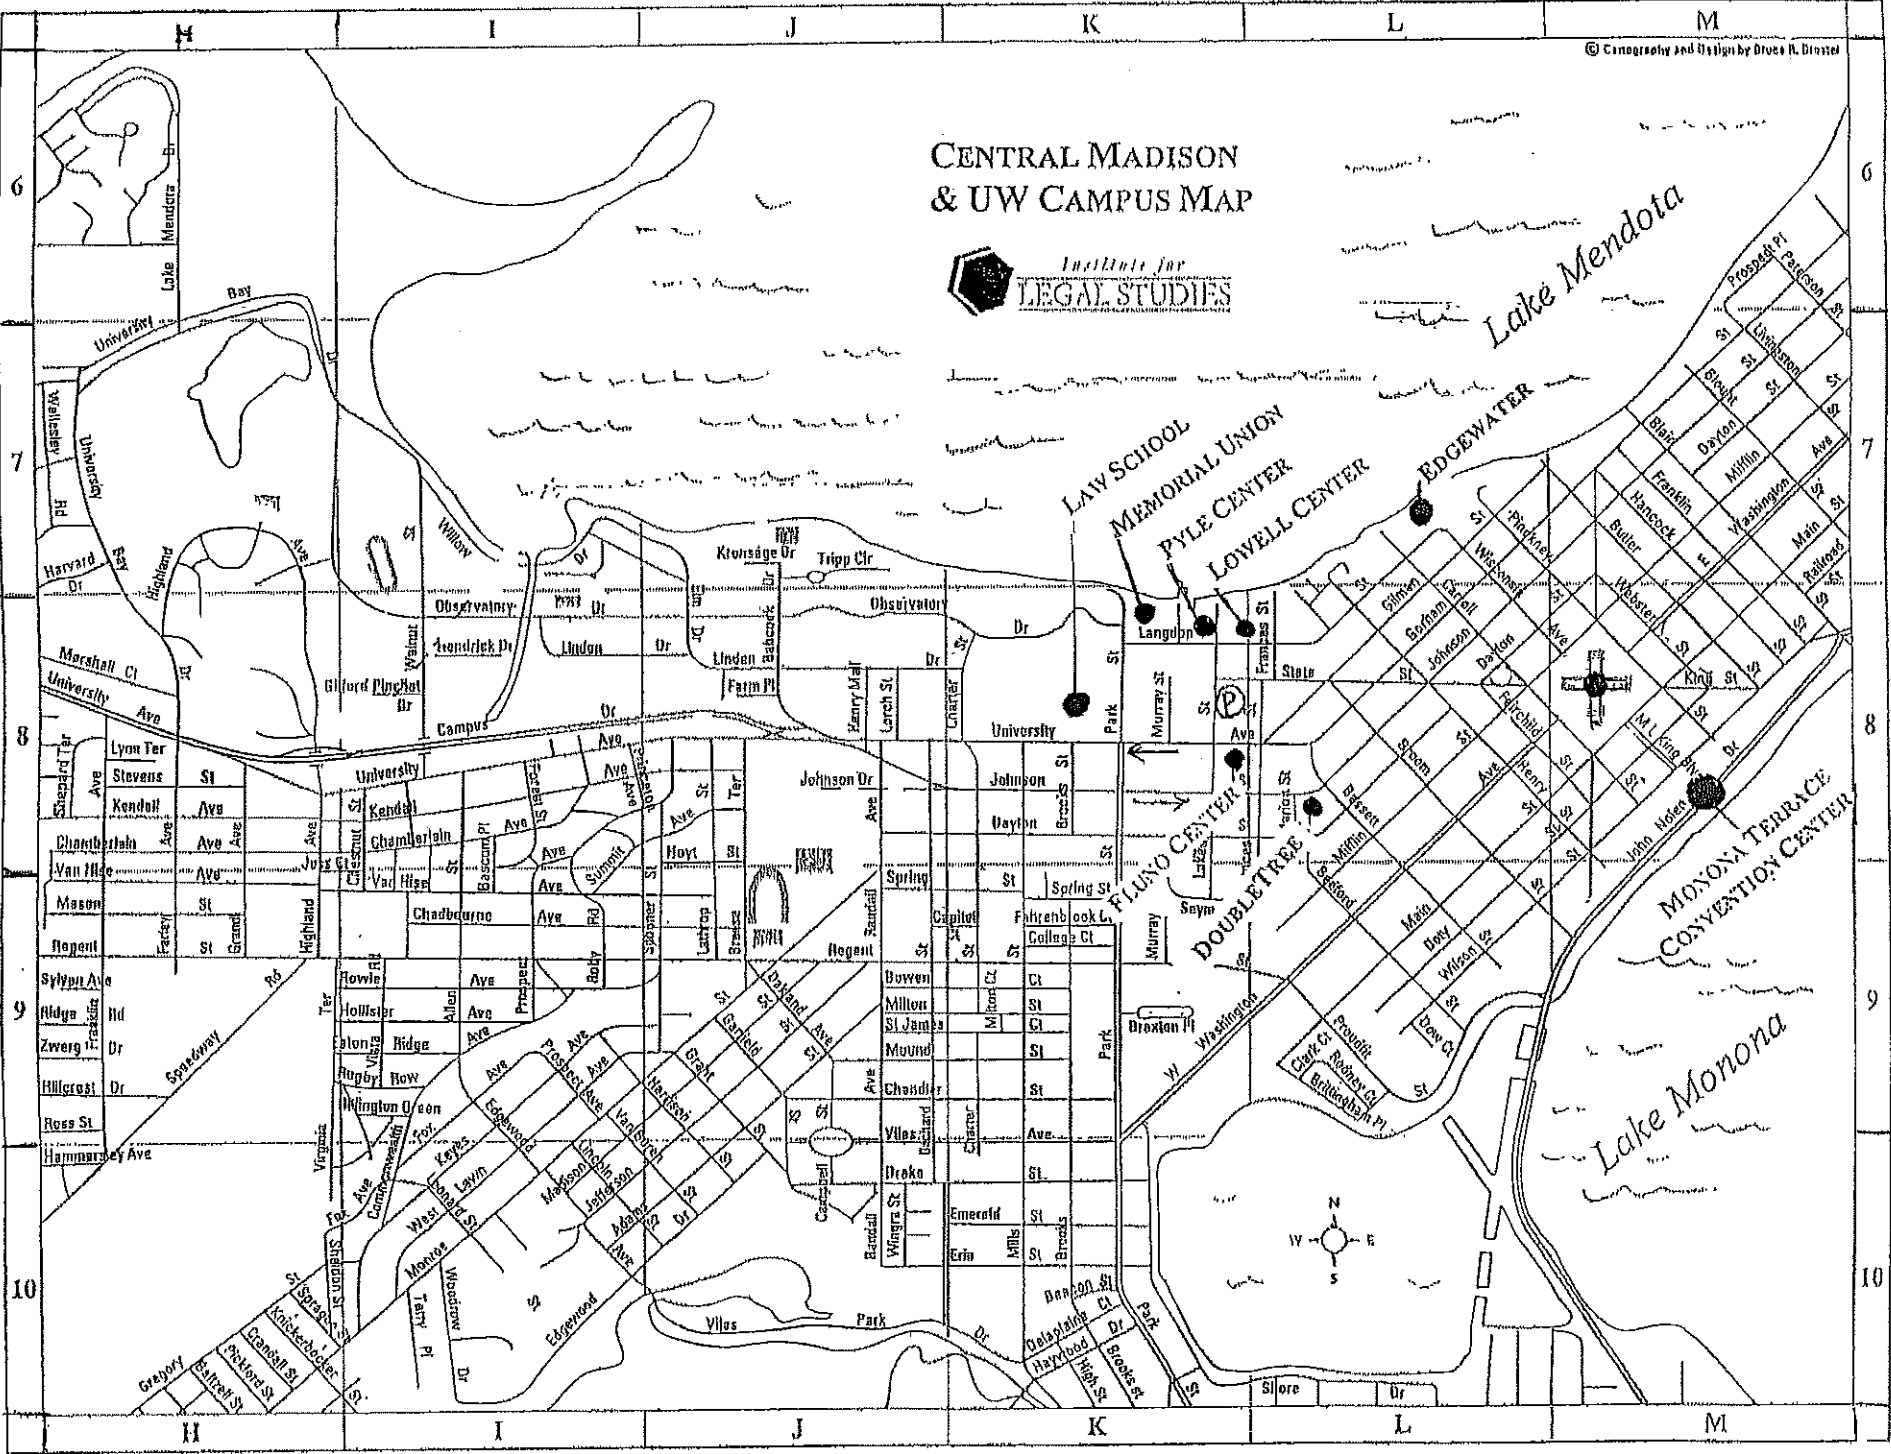

CENTRAL MADISON & UW CAMPUS MAP

6

7

8

9

10

6

7